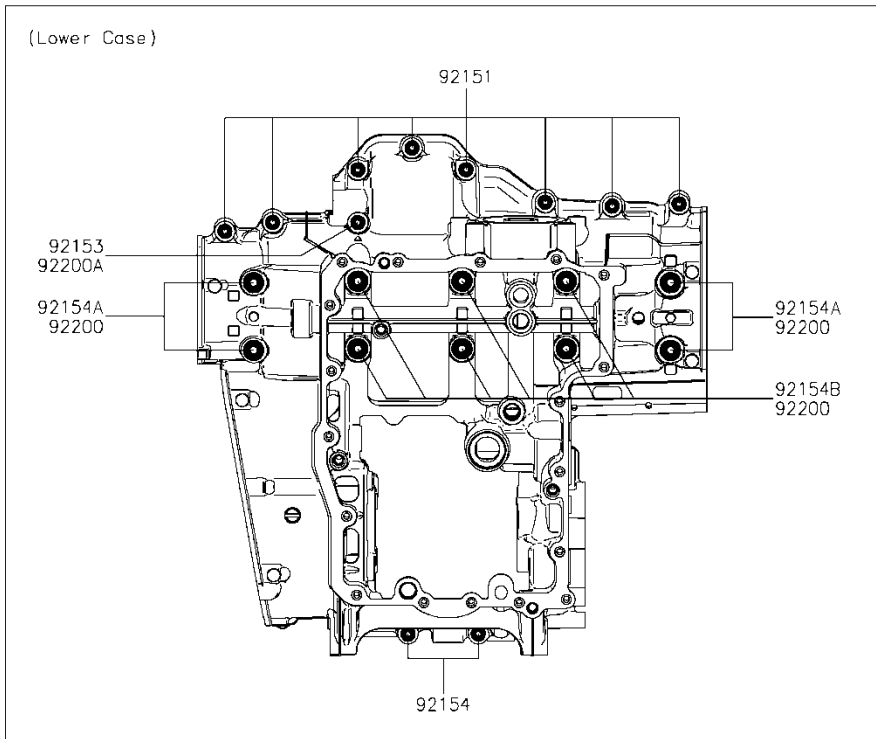

E1412

Ref. No.	Part No.	Description	Spec Code	Quantity			
				'20	'20		
				KLF	KLFA		
92150	92150-1251	BOLT,FLANGED,7X85		3	3		
92150A	92150-1483	BOLT,8X70		2	2		
92150B	92150-1794	BOLT,6X40		3	3		
92151	92151-1539	BOLT,FLANGED,7X45		8	8		
92153	92153-1045	BOLT,FLANGED,7X60		1	1		
92153A	92153-1637	BOLT,FLANGED,6X68		2	2		
92154	92154-0372	BOLT,FLANGED,7X50		3	3		
92154A	92154-2639	BOLT,FLANGED,9X100		4	4		
92154B	92154-2640	BOLT,FLANGED,9X90		6	6		
92200	92200-0115	WASHER,9.2X19X2.3		10	10		
92200A	92200-0556	WASHER		2	2		