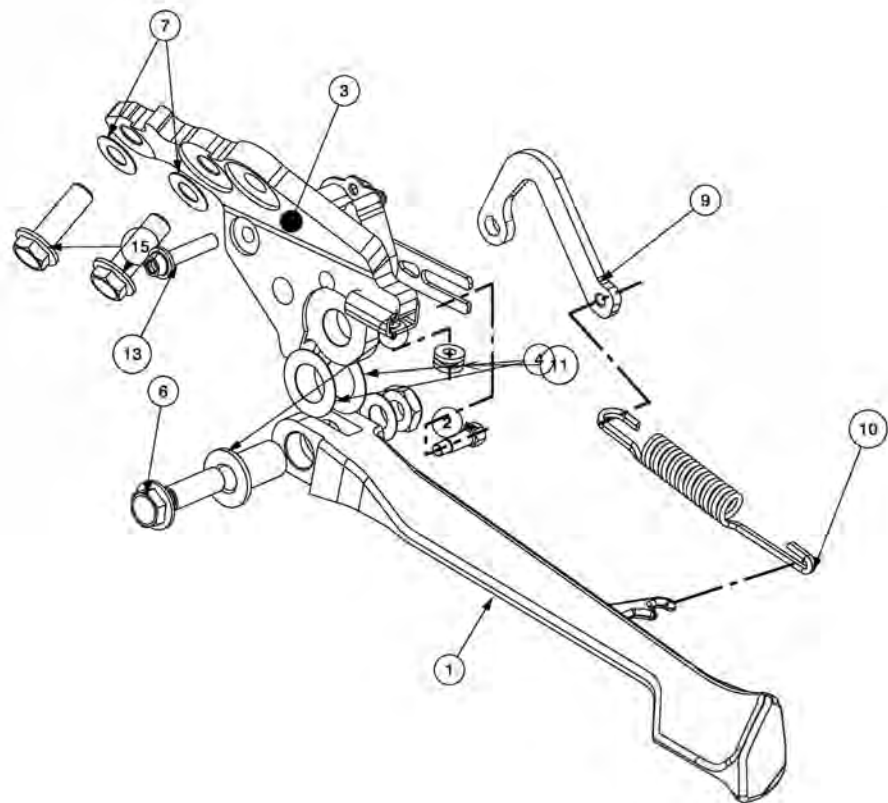

TAVOLA
DRAWING

21 Stand

21 Stand

<i>Ref.No</i>	<i>Part No.</i>	<i>Description</i>	<i>Q. Ty</i>	<i>Reference</i>
1	34024-0170	Stand	1	Kawasaki
2	508860580	Pin	1	
3	BMT509660010	Support	1	
4	92180-0812	Shim	2	Kawasaki
5	92152-1951	Collar	1	Kawasaki
6	92154-1808	Screw M10	1	Kawasaki
7	92200-1732	Washer	3	Kawasaki
8	92015-1188	Nut	1	Kawasaki
9	11056-4484	Plate	1	Kawasaki
10	92145-1639	Spring	1	Kawasaki
11	92071-2126	Damper	1	Kawasaki
12	27010-0825	Switch	1	Kawasaki
13	92154-1736	Screw	1	Kawasaki
14	92019-008	Nut	1	Kawasaki
15	92154-1645	Screw M10x1,25	2	Kawasaki