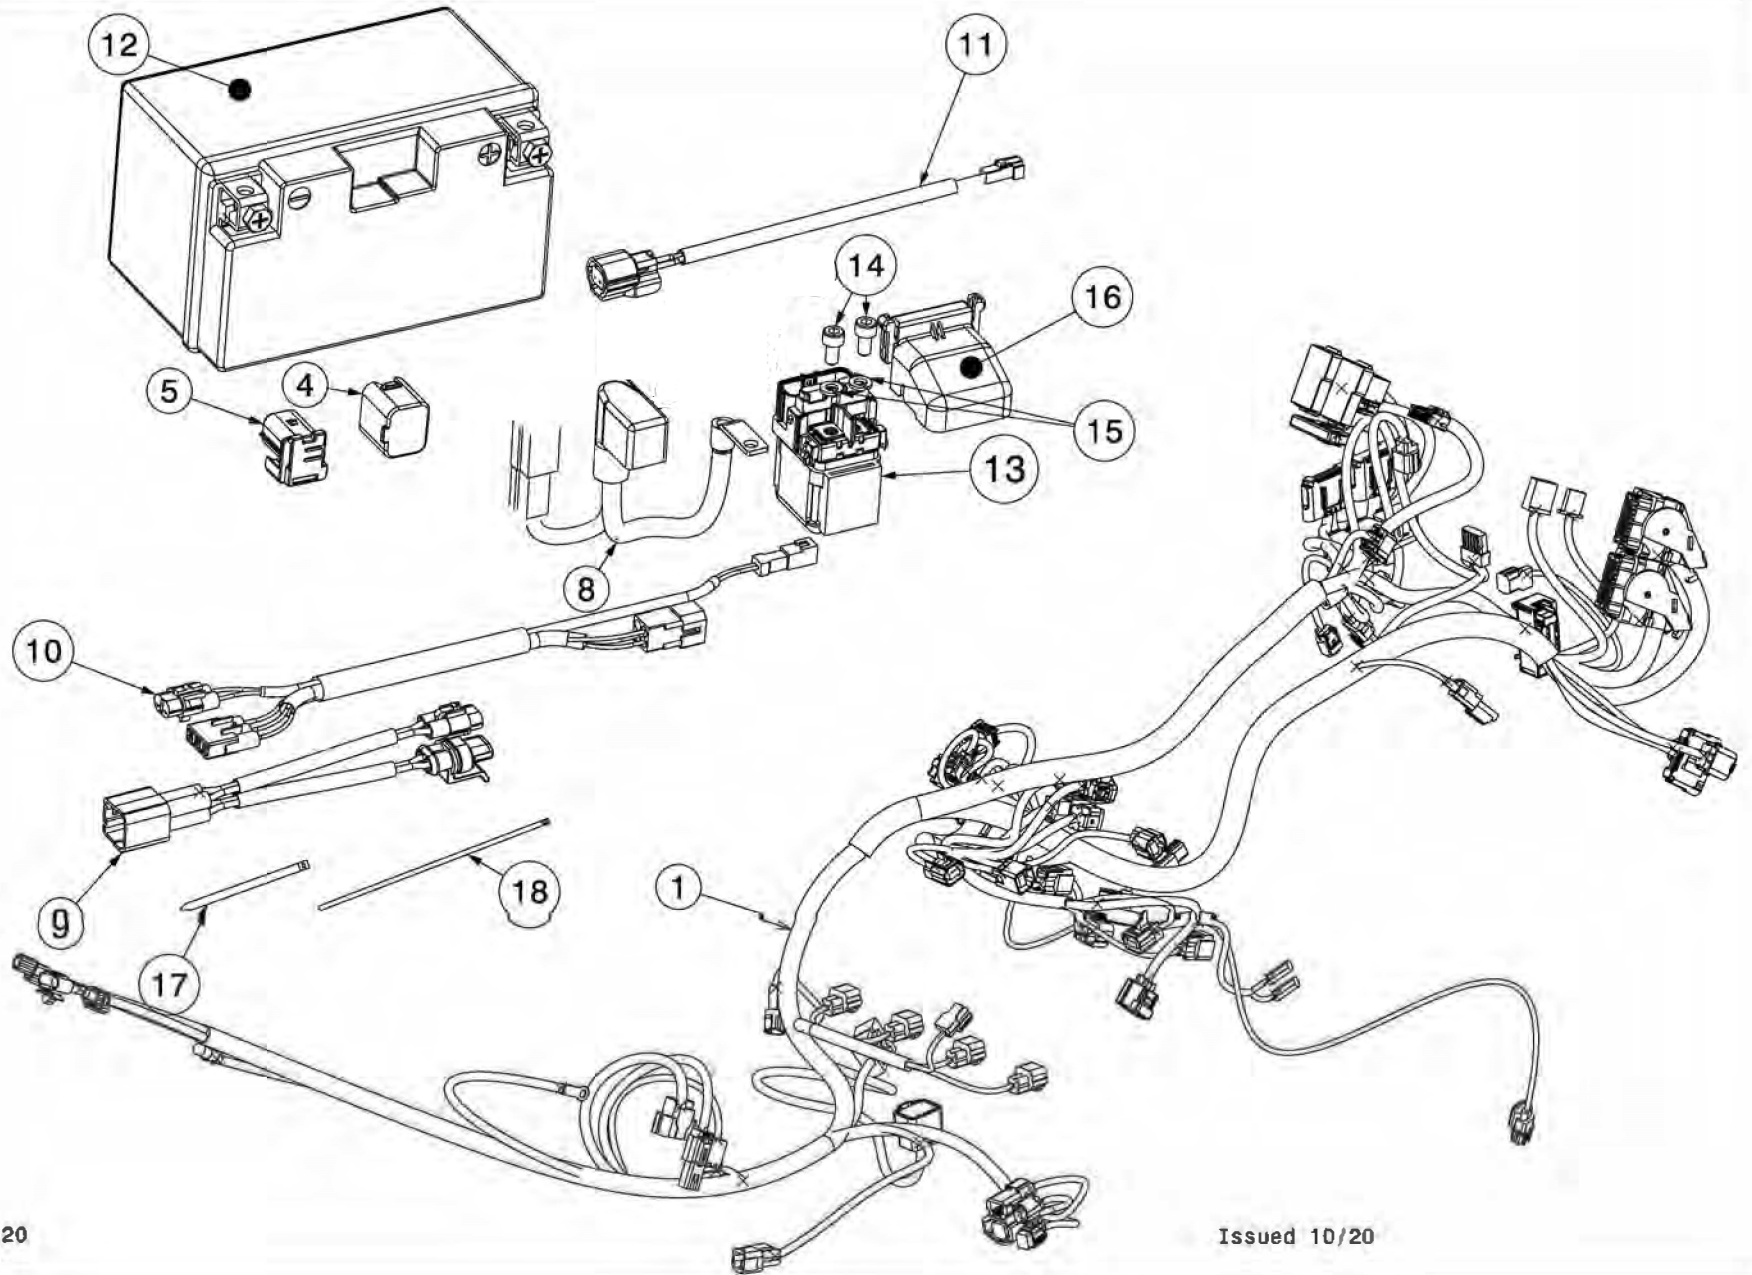

TAVOLA
DRAWING

20 Wirings

TAVOLA
DRAWING

20 Wirings

Ref. No	Part No	Description	Q.TA'	Reference
1	508890010	Wiring Assy	1	
4	26011-0275	Wire lead	1	Kawasaki
5	26011-1901	Wire lead	1	Kawasaki
8	26011-0252	Wire lead battery (+)	1	Kawasaki
9	508890210	Ausiliary wiring	1	
10	508890310	Ausiliary wiring	1	
11	508890240	Ausiliary wiring	4	
12	26012-0564	Battery with label	1	Kawasaki
13	508890340	Starting Relay	1	
14	120CB0510	Screw	2	
15	461DB0500	Washer	2	
16	14092-0109	Protection	1	Kawasaki
17	92072-3768	Band	1	Kawasaki
18	216000086	Clamp	20