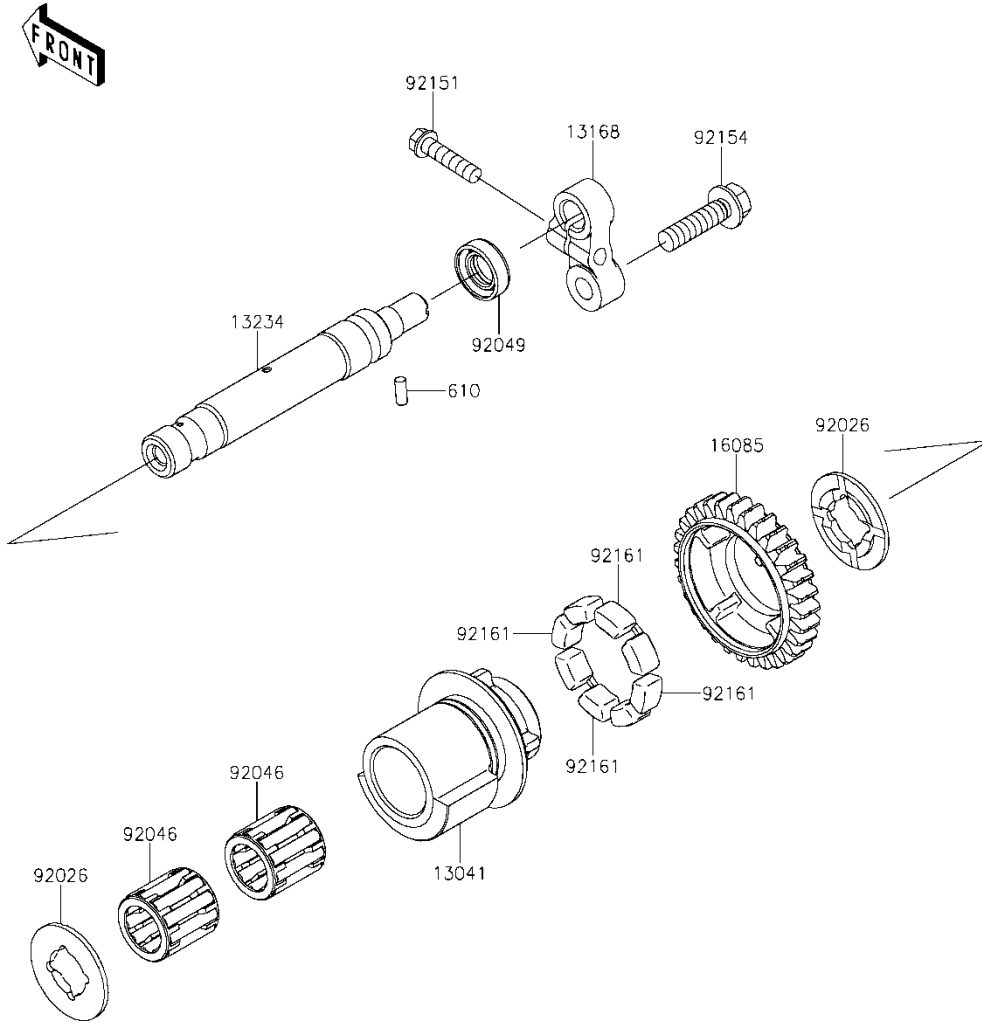

'20 ZX1002 KLF/KLFA

E1323

K9. Balancer

Ref. No.	Part No.	Description	Spec Code	Quantity			
				'20	'20		
				KLF	KLFA		
13041	13041-0040	BALANCER		1	1		
13168	13168-0115	LEVER		1	1		
13234	13234-0038	SHAFT-COMP		1	1		
16085	16085-0134	GEAR,BALANCER,31T		1	1		
92026	92026-0082	SPACER		2	2		
92046	92046-1266	BEARING-NEEDLE		2	2		
92049	92049-2204	SEAL-OIL,TC 12X22X7		1	1		
92151	92151-1930	BOLT,FLANGED-SMALL,6X25		1	1		
92154	92154-1796	BOLT,FLANGED,8X30		1	1		
92161	92161-1055	DAMPER		4	4		
610	610A0410	ROLLER,4X10		1	1