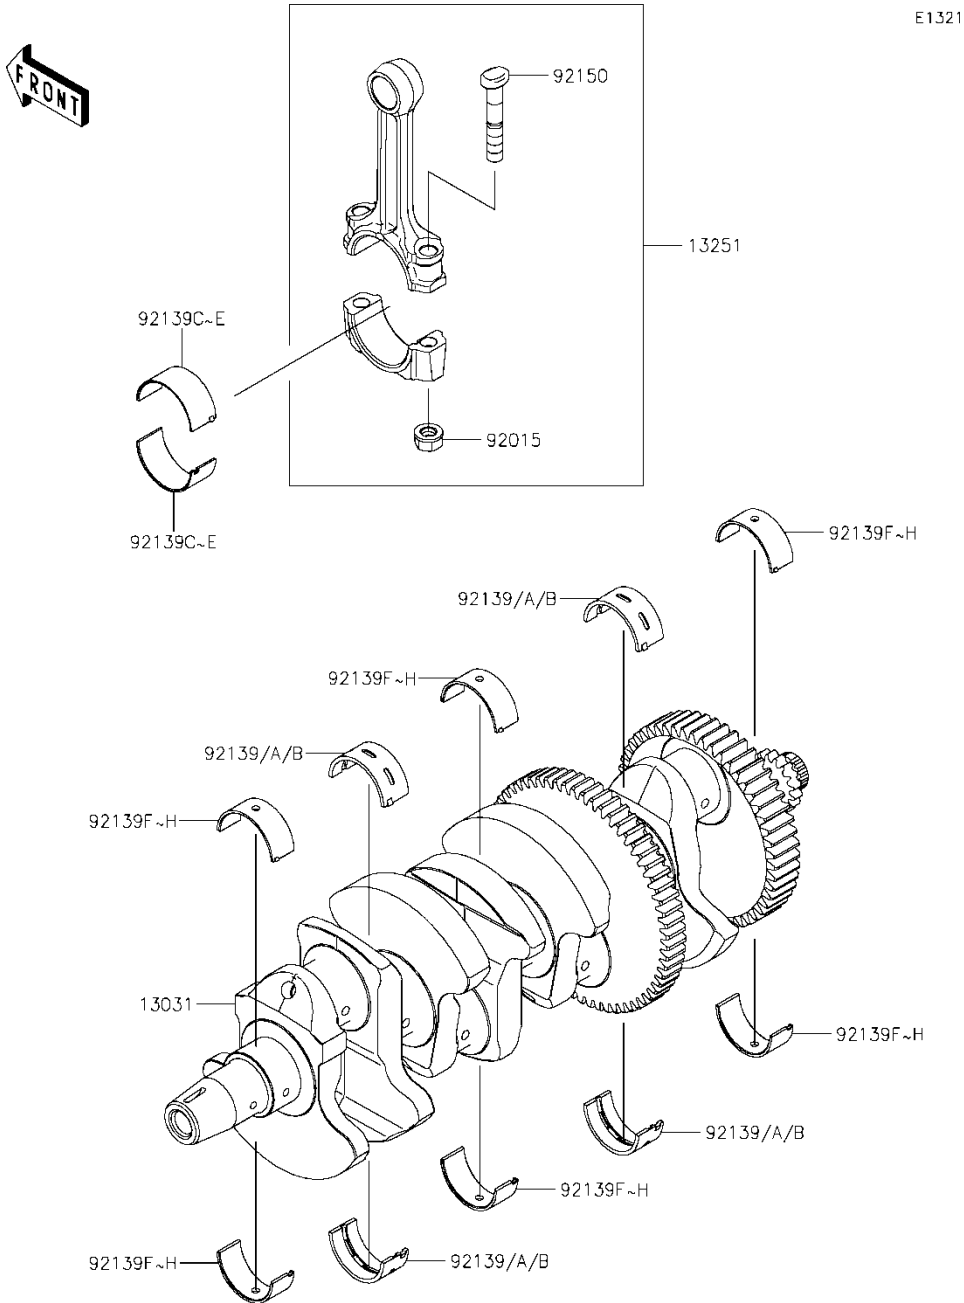

'20 ZX1002 KLF/KLFA

K7. Camshaft(s)/Tensioner

Ref. No.	Part No.	Description	Spec Code	Quantity			
				'20	'20		
				KLF	KLFA		
11057	11057-2947	BRACKET		1	1		
12046	12046-0564	SPROCKET,CAMSHAFT,34T		2	2		
12048	12048-0080	TENSIONER-ASSY		1	1		
12053	12053-0161	GUIDE-CHAIN,FR		1	1		
12053A	12053-0162	GUIDE-CHAIN,RR		1	1		
12053B	12053-0163	GUIDE-CHAIN,UPP		1	1		
13107	13107-0157	SHAFT,CHAIN GUIDE		1	1		
13107A	13107-1376	SHAFT		1	1		
49118	49118-0942	CAMSHAFT-COMP,EXHAUST		1	1		
49118A	49118-0979	CAMSHAFT-COMP,INTAKE		1	1		
92055	92055-086	RING-O,18.8X1.9		1	1		
92057	92057-0202	CHAIN,98XRH2015-126M		1	1		
92071	92071-1043	GROMMET		1	1		
92151	92151-1829	BOLT, SOCKET,6X10		4	4		
92151A	92151-1930	BOLT, FLANGED-SMALL,6X25		2	2		
92152	92152-1167	COLLAR		1	1		
92154	92154-1942	BOLT, FLANGED,6X30		1	1		
670	670D1509	O RING,9MM		1	1		
670A	670D2014	O RING,14MM		1	1		