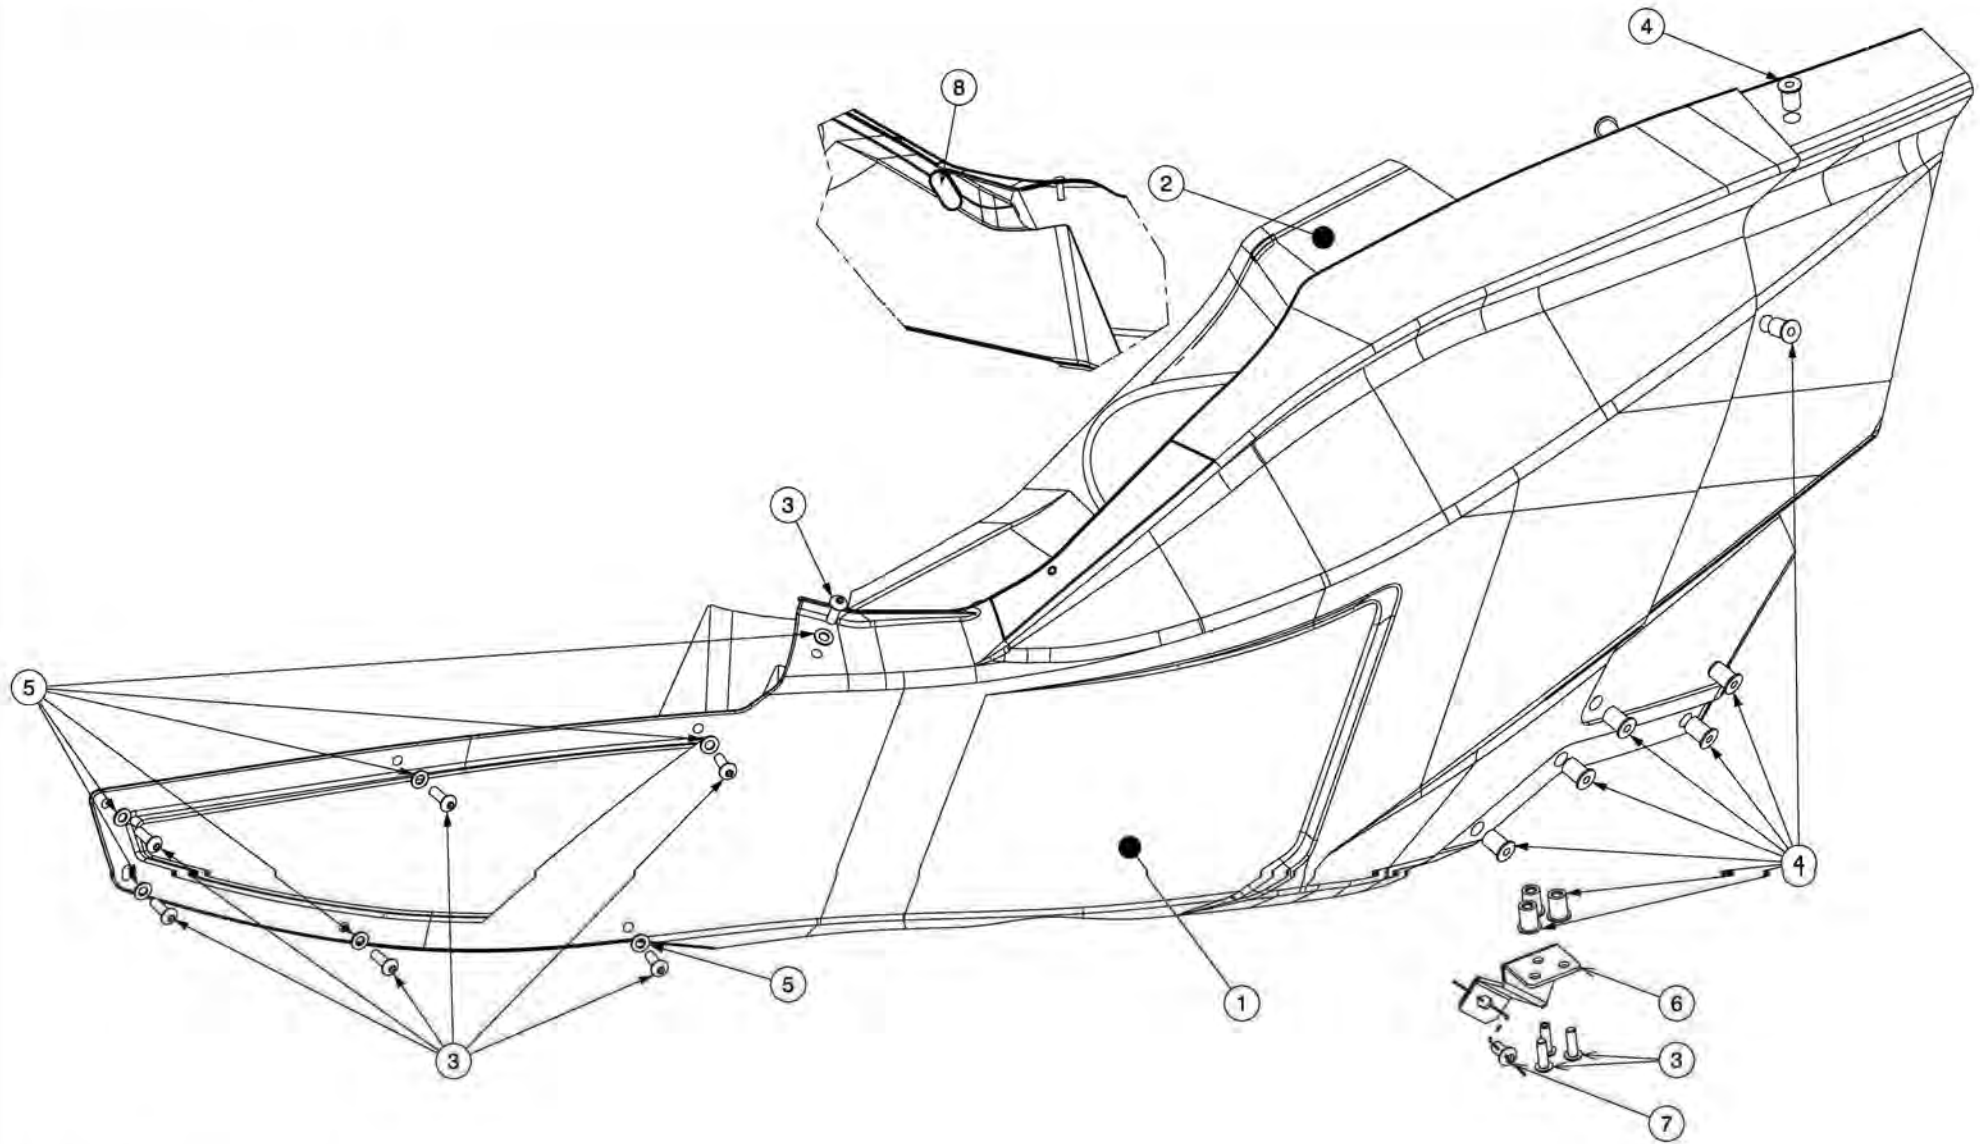

19 Right body

TAVOLA
DRAWING

19 Right body

Ref No	Part No	Description	Q.Ty	Reference
1	508870100	Right intake air radiator	1	
2	508870540	Heat protection	1	
3	201030147	Screw M5X16	10	
4	215000910	Nut M5	11	
5	215000003	Washer d5-D10-SP1	7	
6	508870380	Bracket	1	
7	201030148	Screw M6X12	1	
8	508270460	Sticker	1	