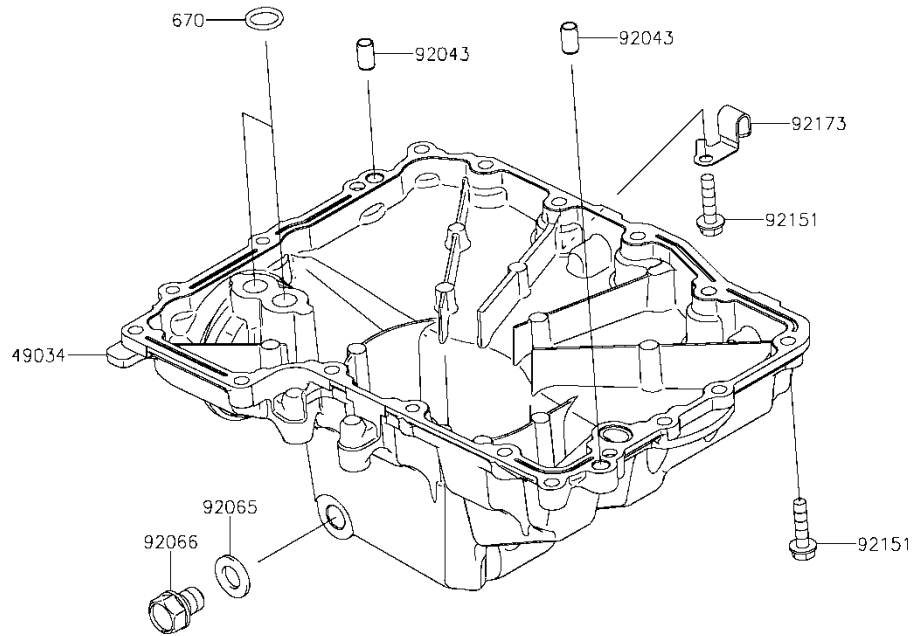

E1434

Ref. No.	Part No.	Description	Spec Code	Quantity			
				'20	'20		
				KLF	KLFA		
49034	49034-0577	PAN-OIL		1	1		
92043	92043-1263	PIN,6.2X8X14		2	2		
92065	92065-097	GASKET,12X22X2		1	1		
92066	92066-0079	PLUG,12X15		1	1		
92151	92151-1225	BOLT,FLANGED,6X25		18	18		
92173	92173-1917	CLAMP,OIL PAN		1	1		
670	670D2014	O RING,14MM		2	2