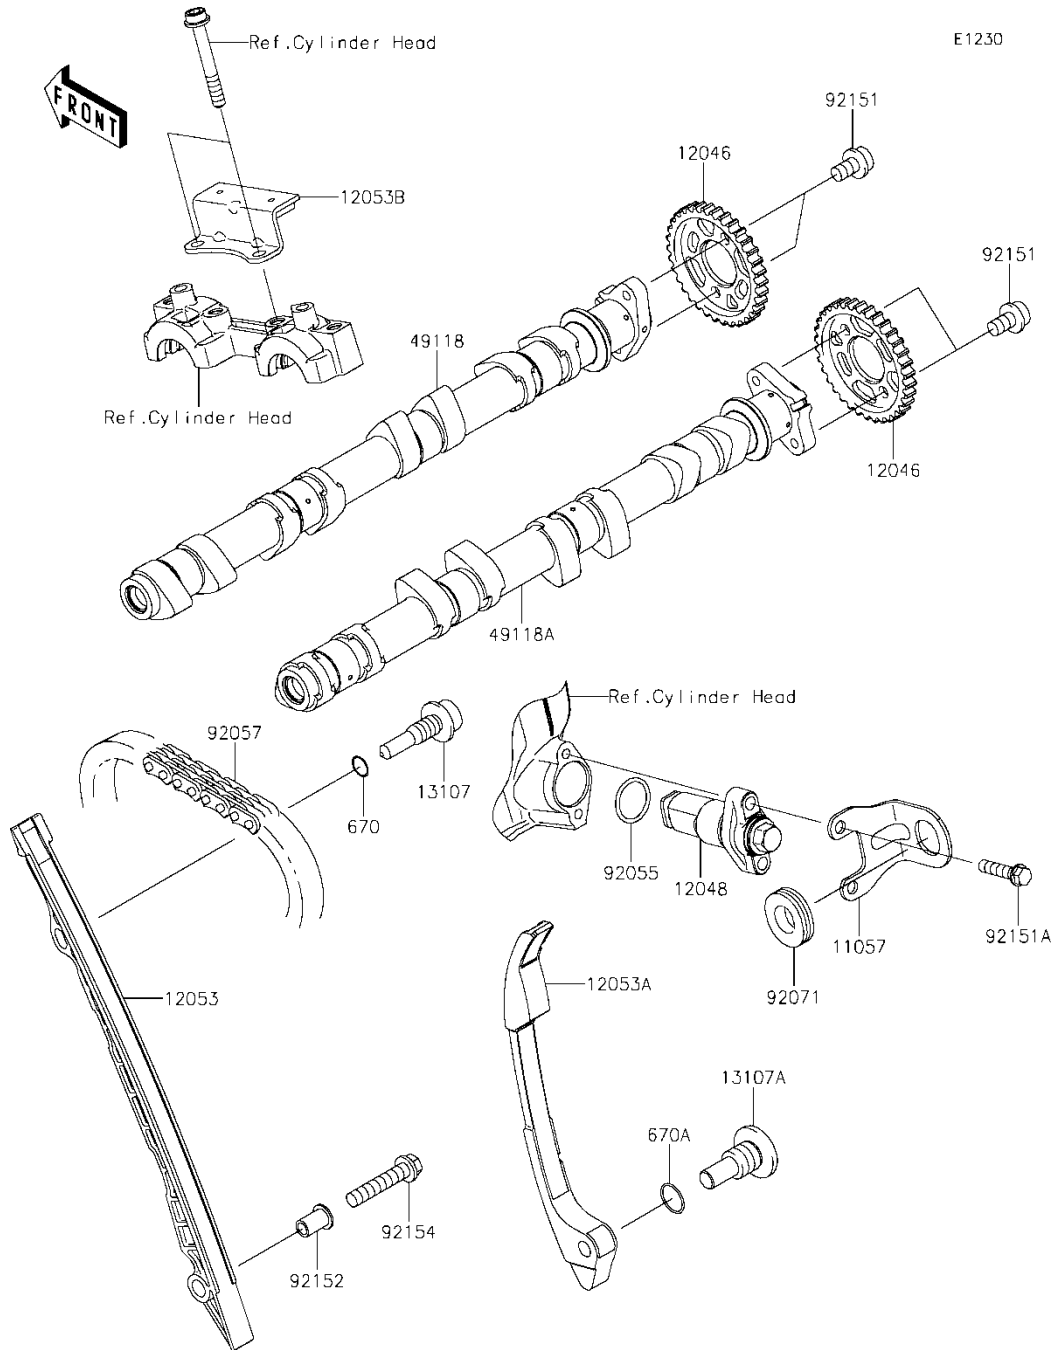

'20 ZX1002 KLF/KLFA

K7. Camshaft(s)/Tensioner

Ref. No.	Part No.	Description	Spec Code	Quantity			
				'20	'20		
				KLF	KLFA		
11057	11057-2947	BRACKET		1	1		
12046	12046-0564	SPROCKET,CAMSHAFT,34T		2	2		
12048	12048-0080	TENSIONER-ASSY		1	1		
12053	12053-0161	GUIDE-CHAIN,FR		1	1		
12053A	12053-0162	GUIDE-CHAIN,RR		1	1		
12053B	12053-0163	GUIDE-CHAIN,UPP		1	1		
13107	13107-0157	SHAFT,CHAIN GUIDE		1	1		
13107A	13107-1376	SHAFT		1	1		
49118	49118-0942	CAMSHAFT-COMP,EXHAUST		1	1		
49118A	49118-0979	CAMSHAFT-COMP,INTAKE		1	1		
92055	92055-086	RING-O,18.8X1.9		1	1		
92057	92057-0202	CHAIN,98XRH2015-126M		1	1		
92071	92071-1043	GROMMET		1	1		
92151	92151-1829	BOLT, SOCKET,6X10		4	4		
92151A	92151-1930	BOLT, FLANGED-SMALL,6X25		2	2		
92152	92152-1167	COLLAR		1	1		
92154	92154-1942	BOLT, FLANGED,6X30		1	1		
670	670D1509	O RING,9MM		1	1		
670A	670D2014	O RING,14MM		1	1		