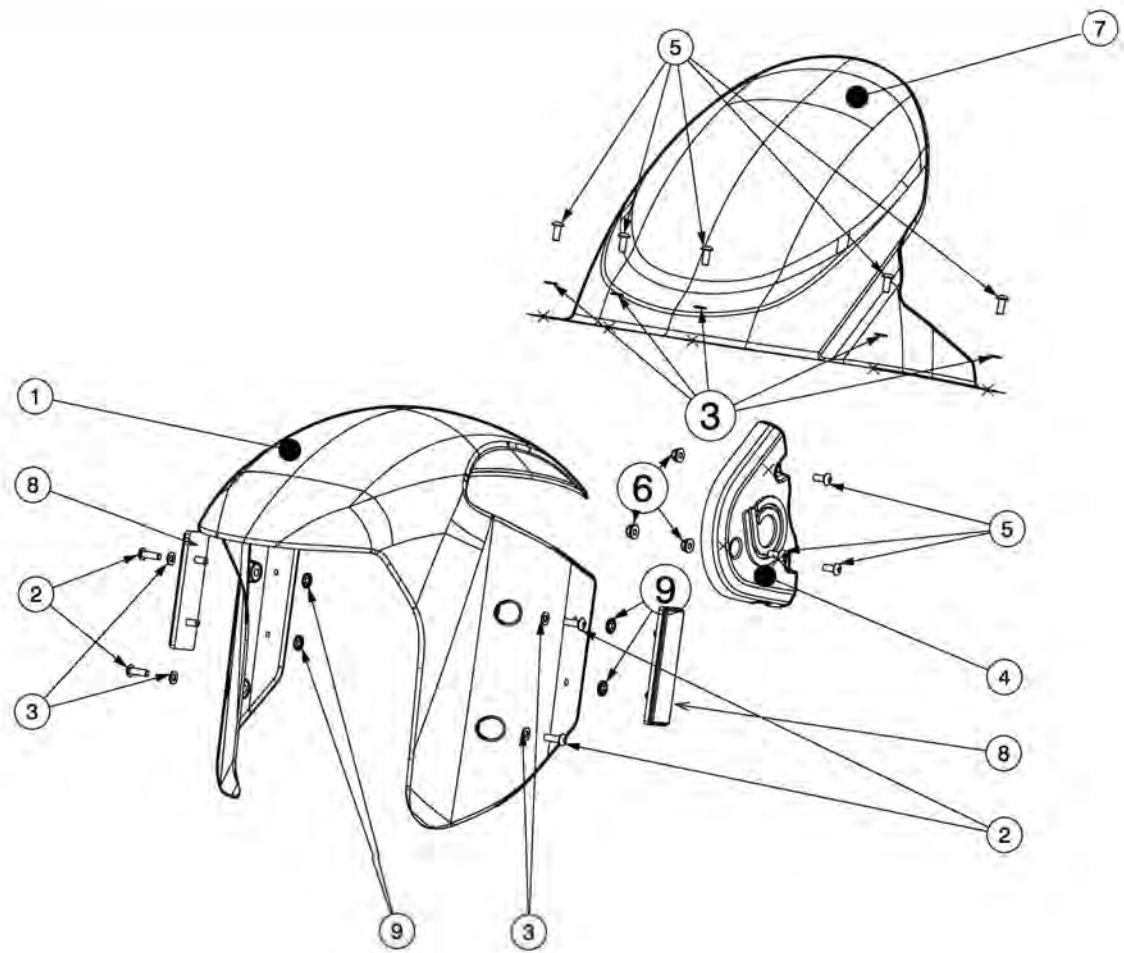

19 Fenders

19 Fenders

Ref No	Part No	Description	Q.Ty	Reference
1	508870160	Front fender	1	
2	201030147	Screw M5x16	4	
3	215000003	Washer d5-D10-SP1	9	
4	508870170	Sprocket protection	1	
5	201030146	Screw M5X12	8	
6	202090020	Nut M5	3	
7	508870150	Rear fender	1	
8	506170270	Reflector	2	
9	214000149	Seeger	4