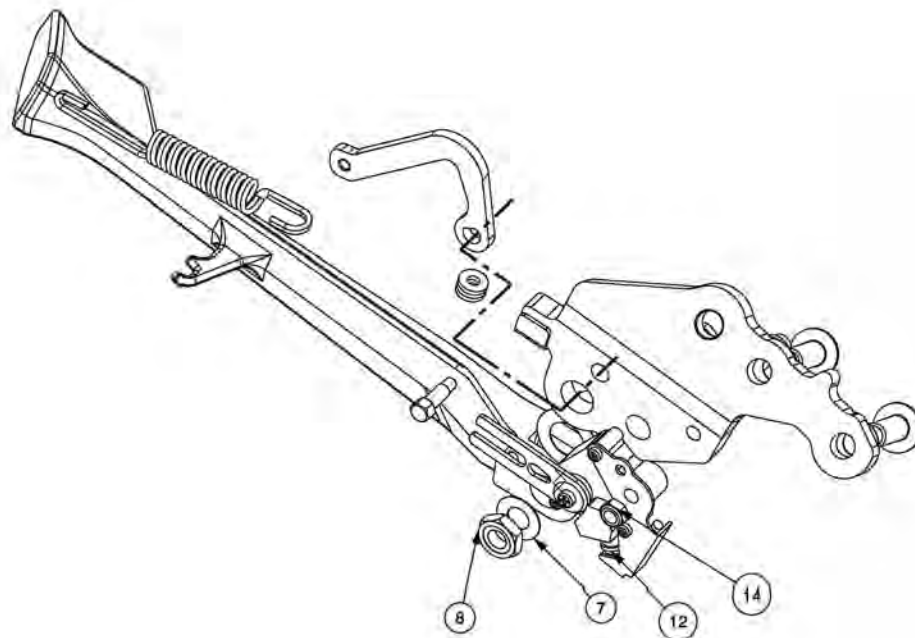

TAVOLA
DRAWING

21 Stand

21 Stand

<i>Ref.No</i>	<i>Part No.</i>	<i>Description</i>	<i>Q. Ty</i>	<i>Reference</i>
1	34024-0170	Stand	1	Kawasaki
2	508860580	Pin	1	
3	BMT509660010	Support	1	
4	92180-0812	Shim	2	Kawasaki
5	92152-1951	Collar	1	Kawasaki
6	92154-1808	Screw M10	1	Kawasaki
7	92200-1732	Washer	3	Kawasaki
8	92015-1188	Nut	1	Kawasaki
9	11056-4484	Plate	1	Kawasaki
10	92145-1639	Spring	1	Kawasaki
11	92071-2126	Damper	1	Kawasaki
12	27010-0825	Switch	1	Kawasaki
13	92154-1736	Screw	1	Kawasaki
14	92019-008	Nut	1	Kawasaki
15	92154-1645	Screw M10x1,25	2	Kawasaki